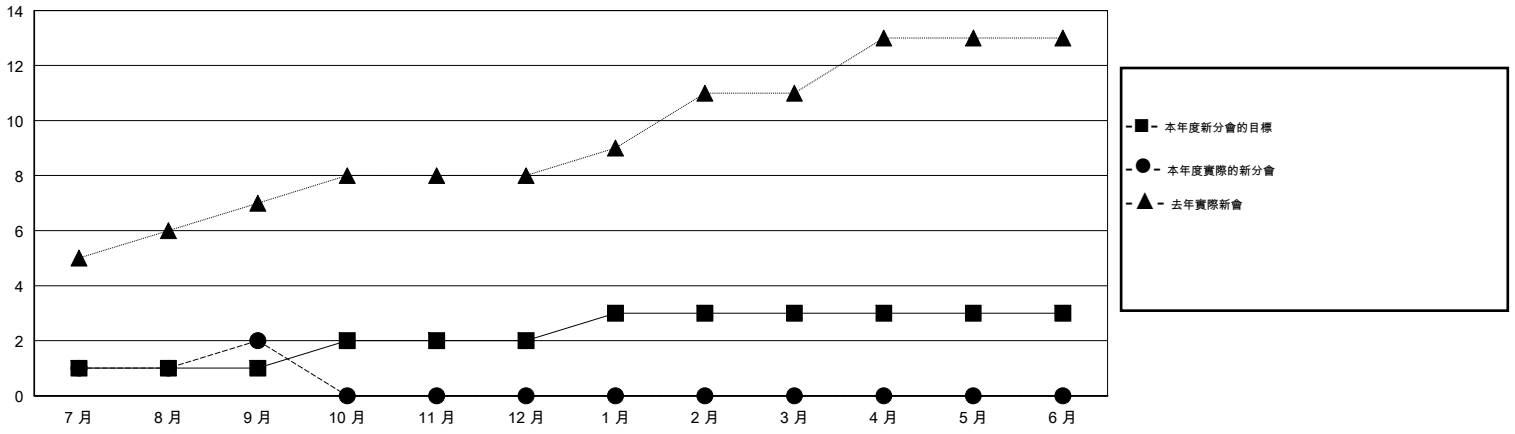

MONTHLY MEMBERSHIP PROGRESS REPORT

District 300A2

Results as of: 9/30/2014

GMT: PEI-JEN CHEN

地點 REP OF CHINA

GMT憲章區 5

分會				
成果 2014-2015				
季	新分會目標	新會	會員流失的分會	淨增/減
7月/8月/9月	1	2	0	2
10月/11月/12月	1	0	0	0
1月/2月/3月	1	0	0	0
4月/5月/6月	0	0	0	0

位會員@每位須繳				
成果 2014-2015				
季	新會員目標	增加的授證/新會員	退會人數	淨增/減
7月/8月/9月	70	431	748	-317
10月/11月/12月	60	0	0	0
1月/2月/3月	50	0	0	0
4月/5月/6月	20	0	0	0

目標與實際新會累積