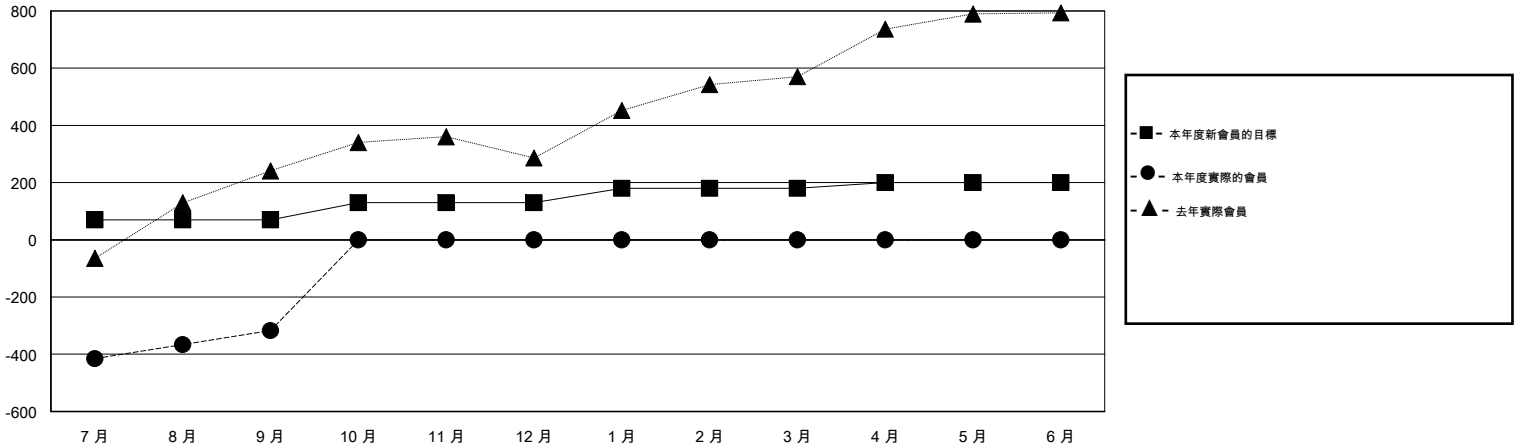

目標和實際會員累積

已取消的分會: 0	76 CLUBS OF 107 增添1位或以上的新會員	性別分佈
放棄的會員		男 2,498 (64.38%)
過世 11		女 1,382 (35.62%)
分會已取消 0	點擊這裡取得健康評估資料	家庭單位會員 469
其他 737		戶長 218
總計 748		非戶長 251